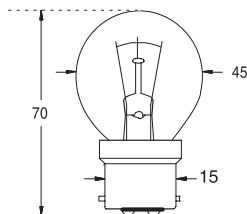

A1/108

B22D SPHERIQUE CLAIRE
Ø 45 x 70 mm - Clear

SIGNALISATION
SIGNAL LAMPS

CODE STOCK PART NUMBER	RÉFÉRENCE	VOLTS	WATTS	DURÉE DE VIE AC LIFE
124001	B 7419	6	15	1 000
124003	B 7420	6	25	1 000
124000	B 7422	12	15	1 000
124002	B 7424	12	25	1 000
124004	B 7426	12	40	1 000
124005	B 7427	24	5	1 000
124006	B 7428	24	15	1 000
124008	B 7430	24	25	1 000
124009	B 7432	24	40	1 000
124010	B 7434	24	60	1 000
001154	B 1080	27	15	1 000
001338	B 1084	27	40	1 000
001339	B 1086	27	60	1 000
124028	B 7435	32	25	1 000
124011	B 7455	32	40	1 000
124013	B 7456	48	15	1 000
124012	B 7436	48	25	1 000
124014	B 7438	48	40	1 000
124021	B 7439	60	15	1 000
124023	B 7457	60	25	1 000
124025	B 7458	60	40	1 000
124026	B 7459	130	15	1 000
124016	B 7442	130	25	1 000
124018	B 7444	130	40	1 000
124017	B 7446	130	60	1 000
124019	B 7448	230	15	1 000
124020	B 7450	230	25	1 000
124022	B 7452	230	40	1 000
124024	B 7454	230	60	1 000